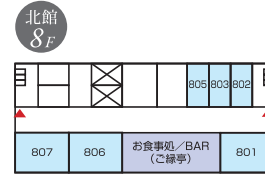

各フロアのご案内

北館		南館	
スカイルーム	9F		
スタンダードフロア/お食事処・BAR	8F		
コンフォートフロア 青龍の森	7F		
コンフォートフロア 青龍の森	6F		
石切の里フロア	5F	アジアンスイート	
宴会場/東大阪スカイテラス	4F	ゆめの里フロア	
宴会場/多目的トイレ	3F	石切の里フロア/石切の里プレミアムヒーリングルーム リフレ	
大宴会場/天然温泉	2F	ゆめの里フロア	
フロント/食の専門店/和カフェ/売店 カラオケボックス/コインランドリー	1F	婚礼写真室/衣裳室/美容着付室	

- バス・トイレ付 南館和室
- バス・トイレ付 北館和室
- バス・トイレ付洋室
- 和室宴会場
- 洋室宴会場
- 特別和洋室 (アジアンスイート)
- : 非常口
- ▲: 非常階段
- : 救助袋