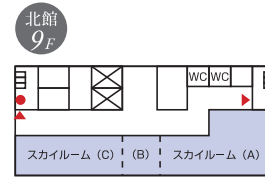

各フロアのご案内

北館		南館	
スカイルーム	9F		
スタンダードフロア/お食事処・BAR	8F		
コンフォートフロア 青龍の森	7F		
コンフォートフロア 青龍の森	6F		
石切の里フロア	5F	アジアンスイート	
宴会場/東大阪スカイテラス	4F	ゆめの里フロア	
宴会場/多目的トイレ	3F	石切の里フロア/石切の里プレミアムヒーリングルーム リフレ	
大宴会場/天然温泉	2F	ゆめの里フロア	
フロント/食の専門店/和カフェ/売店 カラオケボックス/コインランドリー	1F	婚礼写真室/衣裳室/美容着付室	

- バス・トイレ付 南館和室
- バス・トイレ付 北館和室
- バス・トイレ付洋室
- 和室宴会場
- 洋室宴会場
- 特別和洋室 (アジアンスイート)
- : 非常口
- ▲: 非常階段
- : 救助袋