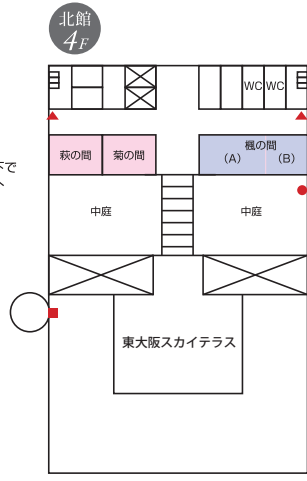

各フロアのご案内

北館		南館	
スカイルーム	9F		
スタンダードフロア/お食事処・BAR	8F		
コンフォートフロア 青龍の森	7F		
コンフォートフロア 青龍の森	6F		
石切の里フロア	5F	アジアンスイート	
宴会場/東大阪スカイテラス	4F	ゆめの里フロア	
宴会場/多目的トイレ	3F	石切の里フロア/石切の里プレミアムヒーリングルーム リフレ	
大宴会場/天然温泉	2F	ゆめの里フロア	
フロント/食の専門店/和カフェ/売店 カラオケボックス/コインランドリー	1F	婚礼写真室/衣裳室/美容着付室	

- バス・トイレ付 南館和室
- バス・トイレ付 北館和室
- バス・トイレ付洋室
- 和室宴会場
- 洋室宴会場
- 特別和洋室 (アジアンスイート)
- : 非常口
- ▲: 非常階段
- : 救助袋