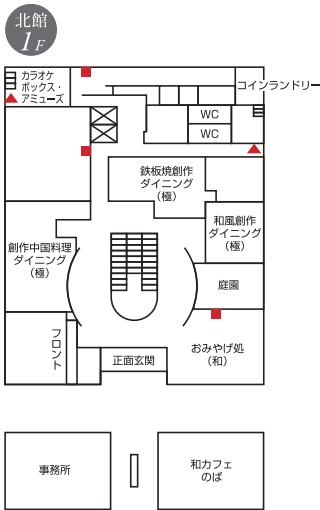

各フロアのご案内

北館		南館	
スカイルーム	9F		
スタンダードフロア/お食事処・BAR	8F		
コンフォートフロア 青龍の森	7F		
コンフォートフロア 青龍の森	6F		
石切の里フロア	5F	アジアンスイート	
宴会場/東大阪スカイテラス	4F	ゆめの里フロア	
宴会場/多目的トイレ	3F	石切の里フロア/石切の里プレミアムヒーリングルーム リフレ	
大宴会場/天然温泉	2F	ゆめの里フロア	
フロント/食の専門店/和カフェ/売店 カラオケボックス/コインランドリー	1F	婚礼写真室/衣裳室/美容着付室	

- バス・トイレ付 南館和室
- バス・トイレ付 北館和室
- バス・トイレ付洋室
- 和室宴会場
- 洋室宴会場
- 特別和洋室 (アジアンスイート)
- : 非常口
- ▲: 非常階段
- : 救助袋