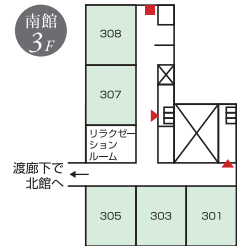

各フロアのご案内

北館		南館	
スカイルーム	9F		
スタンダードフロア/お食事処・BAR	8F		
コンフォートフロア 青龍の森	7F		
コンフォートフロア 青龍の森	6F		
石切の里フロア	5F	アジアンスイート	
宴会場/東大阪スカイテラス	4F	ゆめの里フロア	
宴会場/多目的トイレ	3F	石切の里フロア/石切の里プレミアムヒーリングルーム リフレ	
大宴会場/天然温泉	2F	ゆめの里フロア	
フロント/食の専門店/和カフェ/売店 カラオケボックス/コインランドリー	1F	婚礼写真室/衣裳室/美容着付室	

- バス・トイレ付 南館和室
- バス・トイレ付 北館和室
- バス・トイレ付洋室
- 和室宴会場
- 洋室宴会場
- 特別和洋室 (アジアンスイート)
- : 非常口
- ▲: 非常階段
- : 救助袋