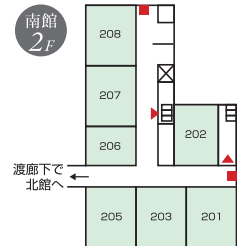

各フロアのご案内

北館		南館	
スカイルーム	9F		
スタンダードフロア/お食事処・BAR	8F		
コンフォートフロア 青龍の森	7F		
コンフォートフロア 青龍の森	6F		
石切の里フロア	5F	アジアンスイート	
宴会場/東大阪スカイテラス	4F	ゆめの里フロア	
宴会場/多目的トイレ	3F	石切の里フロア/石切の里プレミアムヒーリングルーム リフレ	
大宴会場/天然温泉	2F	ゆめの里フロア	
フロント/食の専門店/和カフェ/売店 カラオケボックス/コインランドリー	1F	婚礼写真室/衣裳室/美容着付室	

- バス・トイレ付 南館和室
- バス・トイレ付 北館和室
- バス・トイレ付洋室
- 和室宴会場
- 洋室宴会場
- 特別和洋室 (アジアンスイート)
- : 非常口
- ▲: 非常階段
- : 救助袋