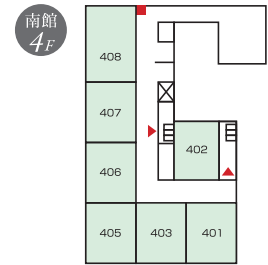

各フロアのご案内

北館		南館	
スカイルーム	9F		
スタンダードフロア/お食事処・BAR	8F		
コンフォートフロア 青龍の森	7F		
コンフォートフロア 青龍の森	6F		
石切の里フロア	5F	アジアンスイート	
宴会場/東大阪スカイテラス	4F	ゆめの里フロア	
宴会場/多目的トイレ	3F	石切の里フロア/石切の里プレミアムヒーリングルーム リフレ	
大宴会場/天然温泉	2F	ゆめの里フロア	
フロント/食の専門店/和カフェ/売店 カラオケボックス/コインランドリー	1F	婚礼写真室/衣裳室/美容着付室	

- バス・トイレ付 南館和室
- バス・トイレ付 北館和室
- バス・トイレ付洋室
- 和室宴会場
- 洋室宴会場
- 特別和洋室 (アジアンスイート)
- : 非常口
- ▲: 非常階段
- : 救助袋