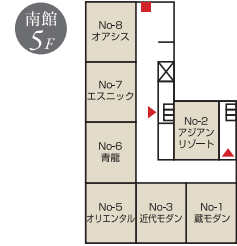

各フロアのご案内

北館		南館	
スカイルーム	9F		
スタンダードフロア/お食事処・BAR	8F		
コンフォートフロア 青龍の森	7F		
コンフォートフロア 青龍の森	6F		
石切の里フロア	5F	アジアンスイート	
宴会場/東大阪スカイテラス	4F	ゆめの里フロア	
宴会場/多目的トイレ	3F	石切の里フロア/石切の里プレミアムヒーリングルーム リフレ	
大宴会場/天然温泉	2F	ゆめの里フロア	
フロント/食の専門店/和カフェ/売店 カラオケボックス/コインランドリー	1F	婚礼写真室/衣裳室/美容着付室	

- バス・トイレ付 南館和室
- バス・トイレ付 北館和室
- バス・トイレ付洋室
- 和室宴会場
- 洋室宴会場
- 特別和洋室 (アジアンスイート)
- : 非常口
- ▲: 非常階段
- : 救助袋