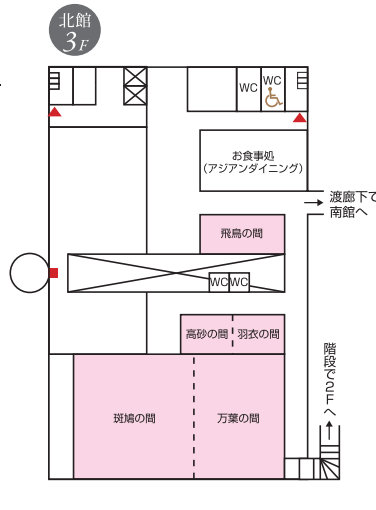

各フロアのご案内

北館		南館	
スカイルーム	9F		
スタンダードフロア/お食事処・BAR	8F		
コンフォートフロア 青龍の森	7F		
コンフォートフロア 青龍の森	6F		
石切の里フロア	5F	アジアンスイート	
宴会場/東大阪スカイテラス	4F	ゆめの里フロア	
宴会場/多目的トイレ	3F	石切の里フロア/石切の里プレミアムヒーリングルーム リフレ	
大宴会場/天然温泉	2F	ゆめの里フロア	
フロント/食の専門店/和カフェ/売店 カラオケボックス/コインランドリー	1F	婚礼写真室/衣裳室/美容着付室	

- バス・トイレ付 南館和室
- バス・トイレ付 北館和室
- バス・トイレ付洋室
- 和室宴会場
- 洋室宴会場
- 特別和洋室 (アジアンスイート)
- : 非常口
- ▲: 非常階段
- : 救助袋