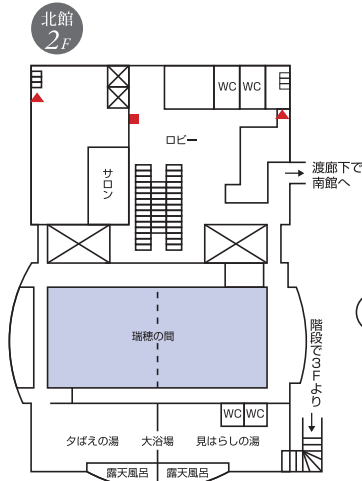

各フロアのご案内

北館		南館	
スカイルーム	9F		
スタンダードフロア/お食事処・BAR	8F		
コンフォートフロア 青龍の森	7F		
コンフォートフロア 青龍の森	6F		
石切の里フロア	5F	アジアンスイート	
宴会場/東大阪スカイテラス	4F	ゆめの里フロア	
宴会場/多目的トイレ	3F	石切の里フロア/石切の里プレミアムヒーリングルーム リフレ	
大宴会場/天然温泉	2F	ゆめの里フロア	
フロント/食の専門店/和カフェ/売店 カラオケボックス/コインランドリー	1F	婚礼写真室/衣裳室/美容着付室	

- バス・トイレ付 南館和室
- バス・トイレ付 北館和室
- バス・トイレ付洋室
- 和室宴会場
- 洋室宴会場
- 特別和洋室 (アジアンスイート)
- : 非常口
- ▲: 非常階段
- : 救助袋