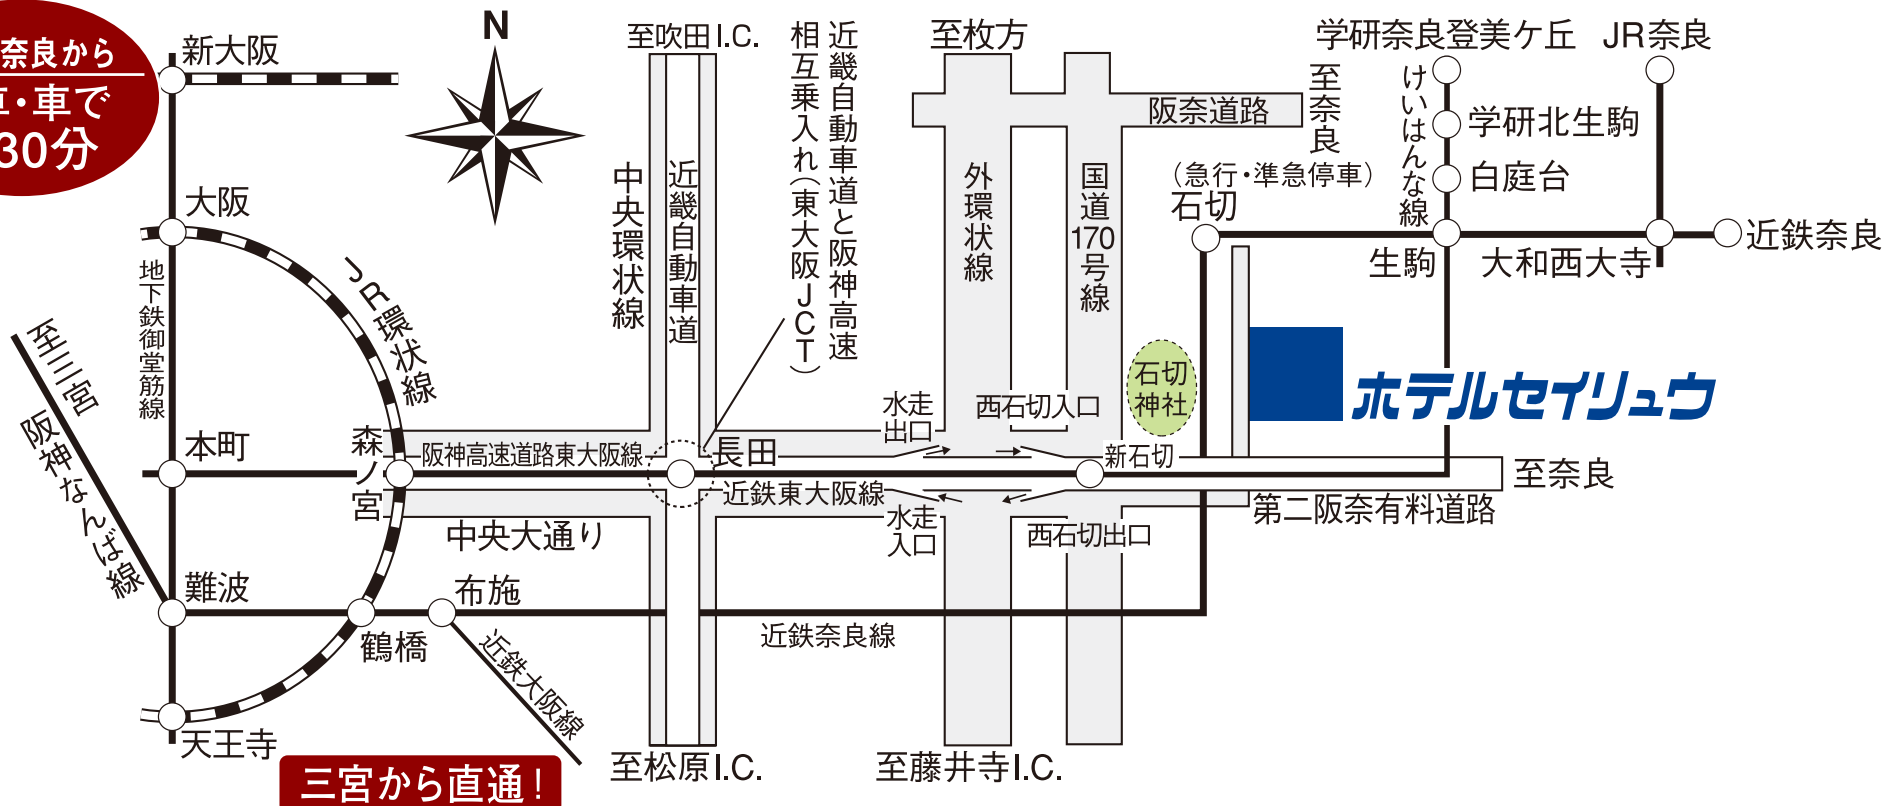

大阪・奈良から
電車・車で
約30分

- 電車：近鉄奈良線「石切駅」南出口より徒歩約5分、
- お車：阪神高速東大阪線「水走出口」約5分、第2阪奈有料道路「西石切出口」約4分